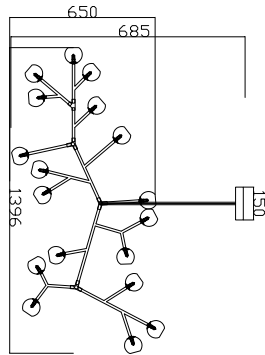

Designer Chandeliers

SKU:	97026
Size:	600×660mm
Box Qty:	1Pcs
Material:	Stainless Steel

Pendant Holder-Bottle-E14

Model:	VT-7558-GN
SKU:	3767
Size:	72×280×1150mm
Box Qty:	25Pcs
Material:	Glass

Pendant Holder-Bottle-E14