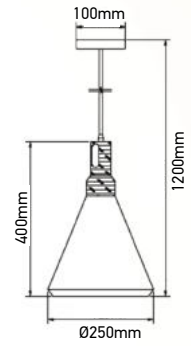

Model:	VT-7525-B
SKU:	3762
Size:	250×400×1200mm
Box Qty:	8Pcs
Material:	Iron+Wooden Top