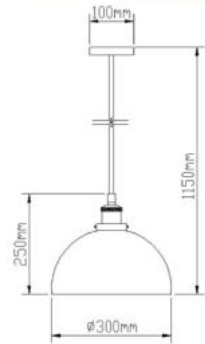

Transparent Glass-Metal Ser

Model:	VT-7300
SKU:	3737
Size:	300×250×1150mm
Box Qty:	8Pcs
Material:	Glass+Metal