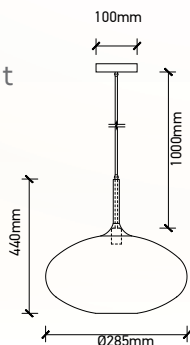

Modern-Amber Glass Pendant

Model:	VT-7281-AG
SKU:	3886
Size:	285x440x1000mm
Box Qty:	4Pcs
Material:	Glass+Metal