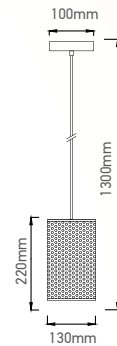

Model:	VT-7132-CG
SKU:	3827
Size:	130×220×1300mm
Box Qty:	10Pcs
Material:	Metal