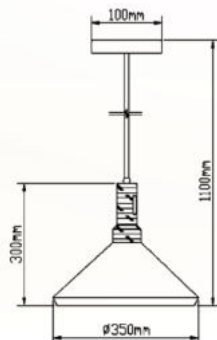

Wooden Top Iron-Black

Model:	VT-7535-B
SKU:	3764
Size:	350×300×1100mm
Box Qty:	8Pcs
Material:	Iron+Wooden Top