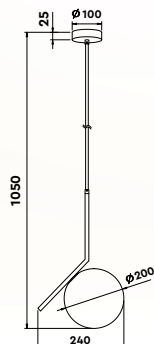

Designer Pendants

SKU:	97016
Size:	240x1050mm
Box Qty:	1Pcs
Material:	Metal+Glass

Table Lamp Fittings

SKU:	97017
Size:	230x360mm
Box Qty:	1Pcs
Material:	Metal+Glass

Floor Lamp Fittings

SKU:	97018
Size:	360x530mm
Box Qty:	1Pcs
Material:	Metal+Glass