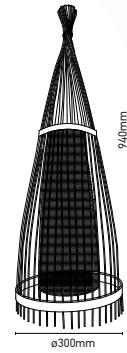

Designer Pendants

SKU:	97016
Size:	240x1050mm
Box Qty:	1Pcs
Material:	Metal+Glass

Table Lamp Fittings

SKU:	97017
Size:	230x360mm
Box Qty:	1Pcs
Material:	Metal+Glass

Floor Lamp Fittings

SKU:	97018
Size:	360x530mm
Box Qty:	1Pcs
Material:	Metal+Glass