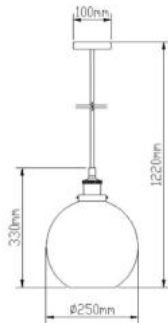

Transparent Glass-Metal Seri

Model:	VT-7250
SKU:	3739
Size:	250×330×1220mm
Box Qty:	8Pcs
Material:	Glass+Metal