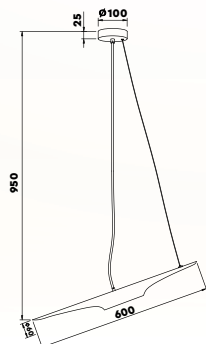

Model:	VT-7777-RG
SKU:	3751
Size:	300×90×1000mm
Box Qty:	20Pcs
Material:	Metal

Pendant-Hemp Rope

Model:	VT-7118
SKU:	3754
Size:	45×57×1500mm
Box Qty:	12Pcs
Material:	Rope

Designer Pendants

SKU:	97029
Size:	600×950mm
Box Qty:	6Pcs
Material:	Metal