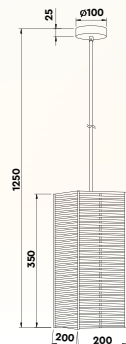

SKU:	97031
Size:	150×1200mm
Box Qty:	1Pcs
Material:	Rattan