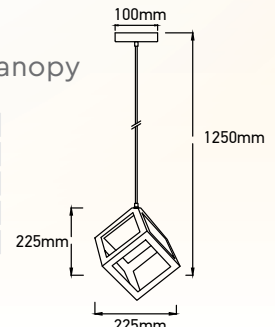

Model:	VT-7141-CG
SKU:	3831
Size:	250x190x1250mm
Box Qty:	8Pcs
Material:	Metal

Geometric Series-Gold Canopy

Model:	VT-7161-CG
SKU:	3833
Size:	225x225x1250mm
Box Qty:	10Pcs
Material:	Metal

Danish Wood-Bronze Canopy