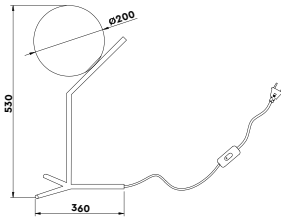

Designer Pendants

SKU:	97016
Size:	240x1050mm
Box Qty:	1Pcs
Material:	Metal+Glass

Table Lamp Fittings

SKU:	97017
Size:	230x360mm
Box Qty:	1Pcs
Material:	Metal+Glass

Floor Lamp Fittings

SKU:	97018
Size:	360x530mm
Box Qty:	1Pcs
Material:	Metal+Glass