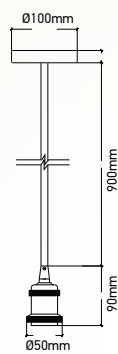

Metal Holder-Canopy

Model:	VT-7555-BBR
SKU:	3841
Size:	Ø50×90×900mm
Box Qty:	30Pcs
Material:	Metal