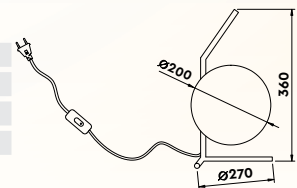

Designer Pendants

SKU:	97016
Size:	240x1050mm
Box Qty:	1Pcs
Material:	Metal+Glass

Table Lamp Fittings

SKU:	97017
Size:	230x360mm
Box Qty:	1Pcs
Material:	Metal+Glass

Floor Lamp Fittings

SKU:	97018
Size:	360x530mm
Box Qty:	1Pcs
Material:	Metal+Glass