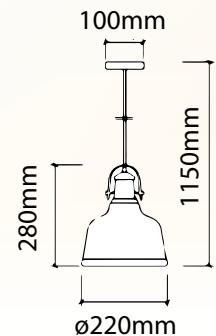

Amber Glass Pendant

Model:	VT-7220-A
SKU:	3726
Size:	220×280×1150mm
Box Qty:	8Pcs
Material:	Glass+Metal