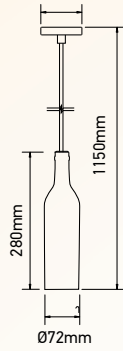

Pendant Holder-Bottle-E14

Model:	VT-7558-BR
SKU:	3776
Size:	72×280×1150mm
Box Qty:	25Pcs
Material:	Glass