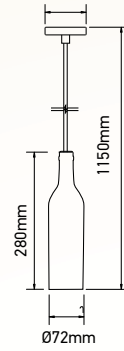

Metal Holder-Canopy

Model:	VT-7555-BBR
SKU:	3841
Size:	Ø50×90×900mm
Box Qty:	30Pcs
Material:	Metal