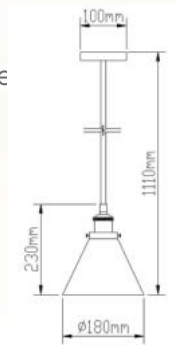

Transparent Glass-Metal Series

Model:	VT-7185
SKU:	3738
Size:	180x230x1110mm
Box Qty:	12Pcs
Material:	Glass+Metal