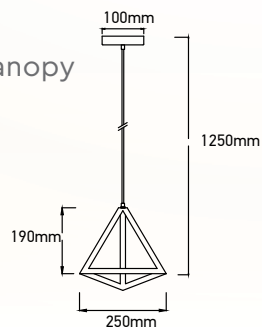

Model:	VT-7141-CG
SKU:	3831
Size:	250x190x1250mm
Box Qty:	8Pcs
Material:	Metal

Geometric Series-Gold Canopy

Model:	VT-7161-CG
SKU:	3833
Size:	225x225x1250mm
Box Qty:	10Pcs
Material:	Metal

Danish Wood-Bronze Canopy