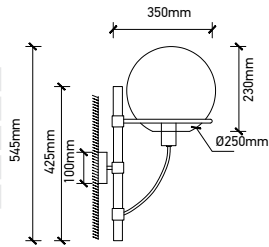

Transparent Glass-Globe

Model:	VT-7226
SKU:	3864
Size:	Ø250×230mm
Box Qty:	8Pcs
Material:	Glass+Metal

Can Shape-Gold Pendant