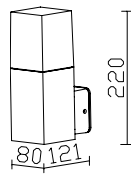

Wall Fittings GU10

VT-7613

SKU: 7563