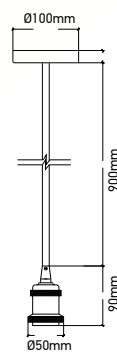

Metal Holder-Canopy

Model:	VT-7555-MG
SKU:	3844
Size:	Ø50×90×900mm
Box Qty:	30Pcs
Material:	Metal