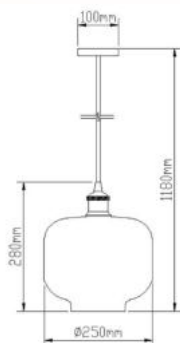

Amber Glass-Metal Series

Model:	VT-7320
SKU:	3740
Size:	250×280×1180mm
Box Qty:	8Pcs
Material:	Glass+Metal