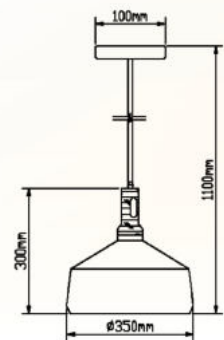

Wooden Top Iron-Black

Model:	VT-7545-B
SKU:	3766
Size:	350×300×1100mm
Box Qty:	8Pcs
Material:	Iron+Wooden Top