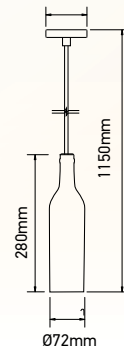

Model:	VT-7558-BL
SKU:	3768
Size:	72×280×1150mm
Box Qty:	25Pcs
Material:	Glass