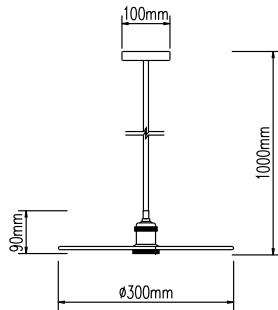

Model:	VT-7777-RG
SKU:	3751
Size:	300×90×1000mm
Box Qty:	20Pcs
Material:	Metal

Pendant-Hemp Rope

Model:	VT-7118
SKU:	3754
Size:	45×57×1500mm
Box Qty:	12Pcs
Material:	Rope

Designer Pendants

SKU:	97029
Size:	600×950mm
Box Qty:	6Pcs
Material:	Metal